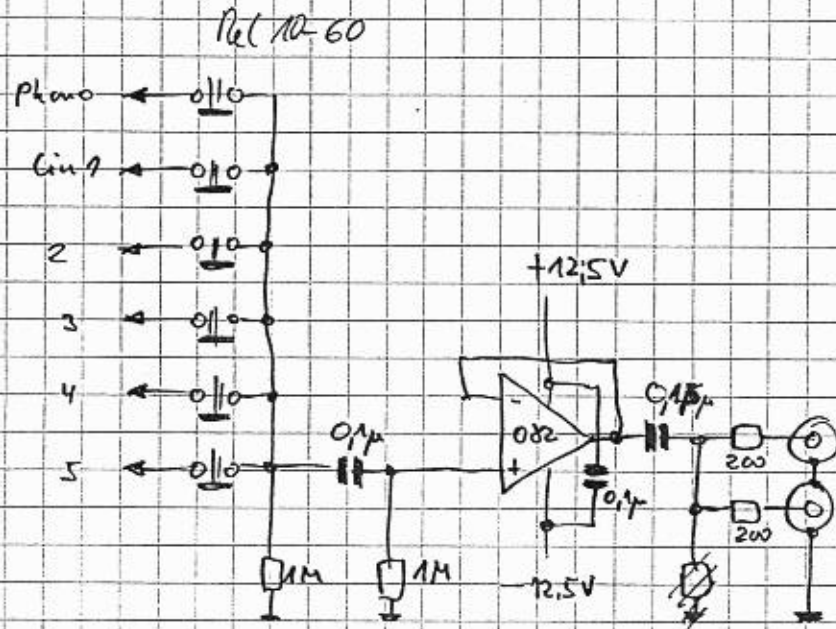

Relaischaltung (2x vorhanden)

Monitor - Treiber

# NETZTEIL - REIN - im KUNSTSTOFF-GEHÄUSE